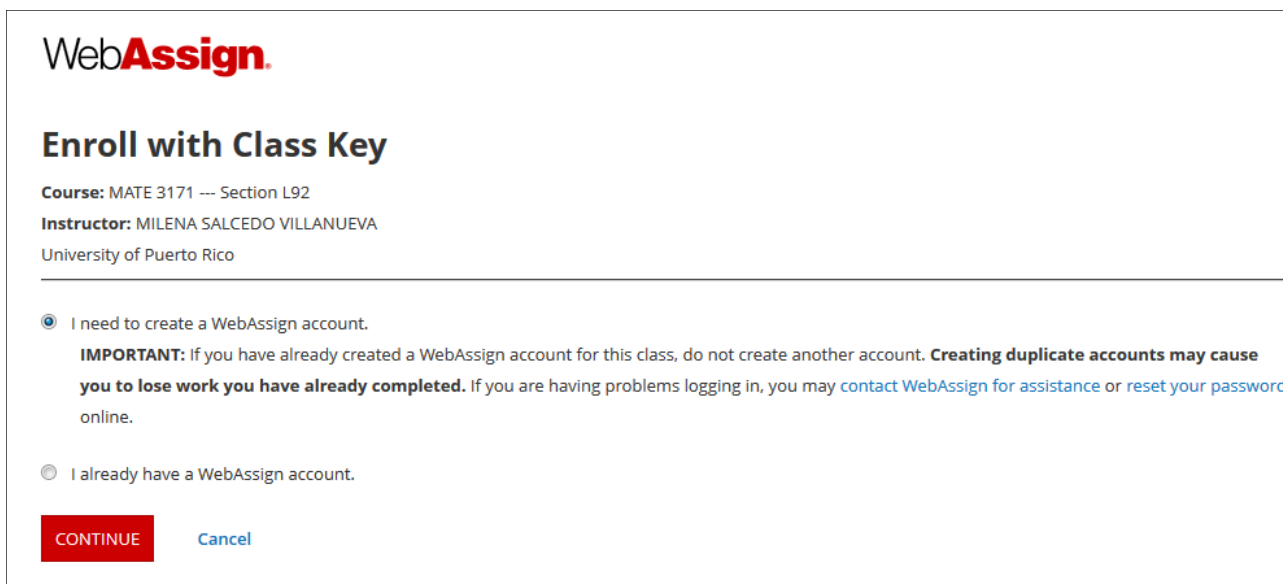

6. El texto a usar es: Algebra and Trigonometry. Larson Ron. 8 Edition. Editorial Cengage Learning.

Una vez que continúes con el proceso de inscripción en la misma página puedes comprar el acceso a la clase o el libro virtual + el acceso a la clase.