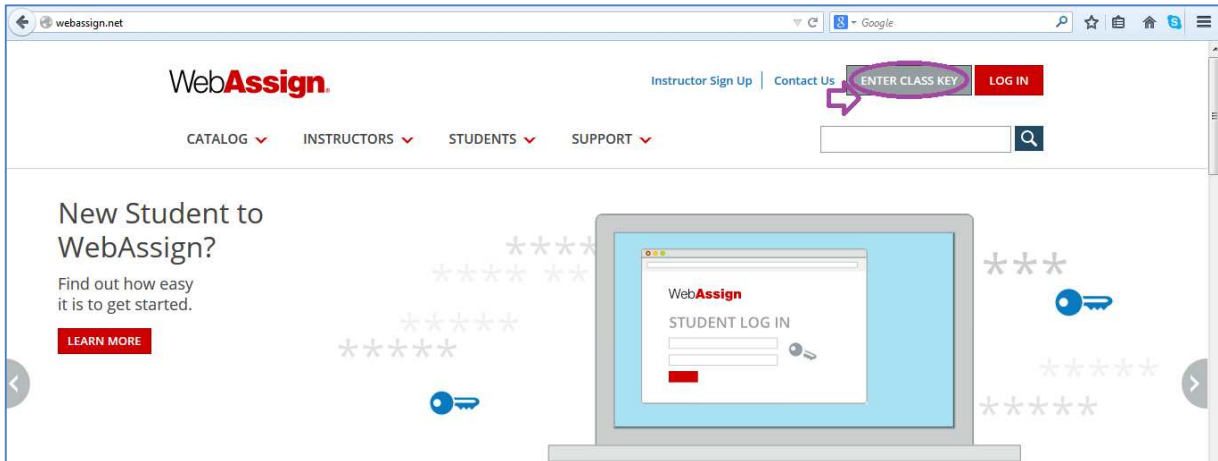

# INSTRUCCIONES SOBRE LA PLATAFORMA WEBASSIGN.NET MATE 3171 – L92

Hola Jóvenes durante el semestre trabajaremos la clase haciendo uso de la plataforma educativa Webassign. El código de la clase (class key) es: **upr 2889 6823**

1. Para que puedan acceder a esta plataforma deben ingresar a la dirección: <https://www.webassign.net>

2. Una vez hayan ingresado a la plataforma dar clic en la opción **ENTER CLASS KEY** como se indica en la figura anterior
3. Ingresar El código de la clase (class key): **upr 2889 6823** y dar clic en **Submit** como se observa en la siguiente figura

4. Luego de haber hecho el paso 3 se abrirá la siguiente ventana

Deben verificar que el curso, sección y nombre del profesor es el correcto; si es así entonces dar clic en la opción: **Yes, this is my class**, de lo contrario escoger la otra opción y verificar el código de la clase.