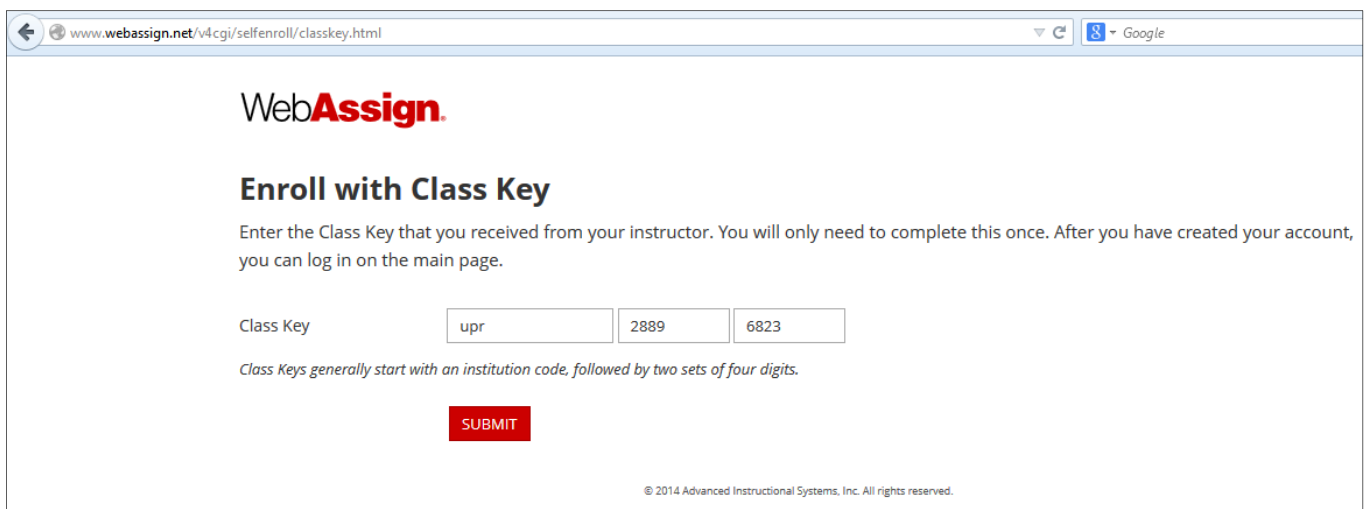

# INSTRUCCIONES SOBRE LA PLATAFORMA WEBASSIGN.NET MATE 3171 – L92

Hola Jóvenes durante el semestre trabajaremos la clase haciendo uso de la plataforma educativa Webassign. El código de la clase (class key) es: **upr 2889 6823**

1. Para que puedan acceder a esta plataforma deben ingresar a la dirección: <https://www.webassign.net>

2. Una vez hayan ingresado a la plataforma dar clic en la opción **ENTER CLASS KEY** como se indica en la figura anterior
3. Ingresar El código de la clase (class key): **upr 2889 6823** y dar clic en **Submit** como se observa en la siguiente figura