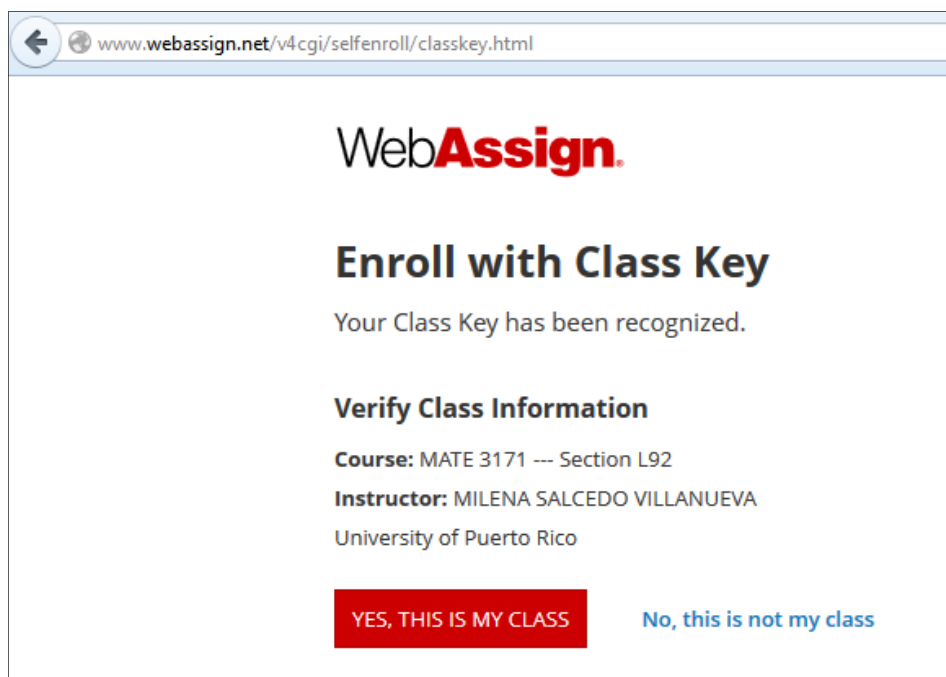

# INSTRUCCIONES SOBRE LA PLATAFORMA WEBASSIGN.NET MATE 3171 – L92

Hola Jóvenes durante el semestre trabajaremos la clase haciendo uso de la plataforma educativa Webassign. El código de la clase (class key) es: **upr 2889 6823**

1. Para que puedan acceder a esta plataforma deben ingresar a la dirección: <https://www.webassign.net>

2. Una vez hayan ingresado a la plataforma dar clic en la opción **ENTER CLASS KEY** como se indica en la figura anterior
3. Ingresar El código de la clase (class key): **upr 2889 6823** y dar clic en **Submit** como se observa en la siguiente figura

4. Luego de haber hecho el paso 3 se abrirá la siguiente ventana

Deben verificar que el curso, sección y nombre del profesor es el correcto; si es así entonces dar clic en la opción: **Yes, this is my class**, de lo contrario escoger la otra opción y verificar el código de la clase.